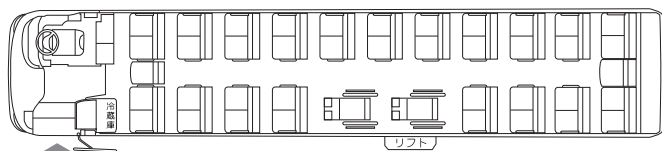

# Clover7011

乗車定員: 43 ~ 34 名 (車椅子席: 最大 8 席)

NISSAN SPACEARROW

全長: 1199 cm 全幅: 249 cm 全高: 347 cm

Lift for Wheelchair

※車いす一台あたり 100 cm 基準

**Type 1** ⊕ 車椅子 1 名設定  
43 人乗り【座席 41 + 補助席 1 + 車椅子席 1】

180 cm 以内

**Type 4** ⊕ 車椅子 4 名設定  
40 人乗り【座席 35 + 補助席 1 + 車椅子席 4】

440 cm 以内

**Type 7** ⊕ 車椅子 7 名設定  
35 人乗り【座席 27 + 補助席 1 + 車椅子席 7】

**Type 2** ⊕ 車椅子 2 名設定  
42 人乗り【座席 39 + 補助席 1 + 車椅子席 2】

270 cm 以内

**Type 5** ⊕ 車椅子 5 名設定  
37 人乗り【座席 31 + 補助席 1 + 車椅子席 5】

**Type 8** ⊕ 車椅子 8 名設定  
34 人乗り【座席 25 + 補助席 1 + 車椅子席 8】

**Type 3** ⊕ 車椅子 3 名設定  
41 人乗り【座席 37 + 補助席 1 + 車椅子席 3】

350 cm 以内

**Type 6** ⊕ 車椅子 6 名設定  
36 人乗り【座席 29 + 補助席 1 + 車椅子席 6】