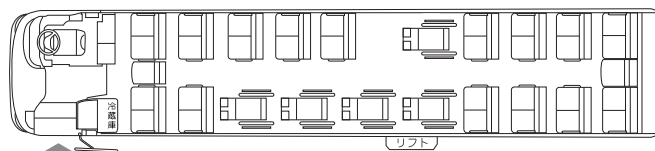

# Clover7011

乗車定員: 43 ~ 34 名 (車椅子席: 最大 8 席)

NISSAN SPACEARROW

全長: 1199 cm 全幅: 249 cm 全高: 347 cm

Lift for Wheelchair

※車いす一台あたり 100 cm 基準

**Type 1** ⊕ 車椅子 1 名設定  
43 人乗り【座席 41 + 補助席 1 + 車椅子席 1】

180 cm 以内

**Type 4** ⊕ 車椅子 4 名設定  
40 人乗り【座席 35 + 補助席 1 + 車椅子席 4】

440 cm 以内

**Type 7** ⊕ 車椅子 7 名設定  
35 人乗り【座席 27 + 補助席 1 + 車椅子席 7】

**Type 2** ⊕ 車椅子 2 名設定  
42 人乗り【座席 39 + 補助席 1 + 車椅子席 2】

270 cm 以内

**Type 5** ⊕ 車椅子 5 名設定  
37 人乗り【座席 31 + 補助席 1 + 車椅子席 5】

**Type 8** ⊕ 車椅子 8 名設定  
34 人乗り【座席 25 + 補助席 1 + 車椅子席 8】

**Type 3** ⊕ 車椅子 3 名設定  
41 人乗り【座席 37 + 補助席 1 + 車椅子席 3】

350 cm 以内

**Type 6** ⊕ 車椅子 6 名設定  
36 人乗り【座席 29 + 補助席 1 + 車椅子席 6】