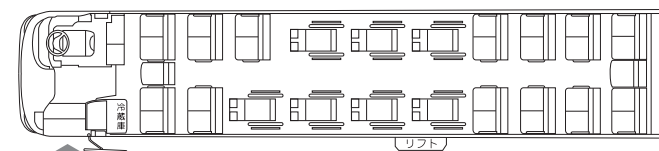

# Clover7011

乗車定員: 43 ~ 34 名 (車椅子席: 最大 8 席)

NISSAN SPACEARROW

全長: 1199 cm 全幅: 249 cm 全高: 347 cm

Lift for Wheelchair

※車いす一台あたり 100 cm 基準

**Type 1** ⊕ 車椅子 1 名設定  
43 人乗り【座席 41 + 補助席 1 + 車椅子席 1】

180 cm 以内

**Type 4** ⊕ 車椅子 4 名設定  
40 人乗り【座席 35 + 補助席 1 + 車椅子席 4】

440 cm 以内

**Type 7** ⊕ 車椅子 7 名設定  
35 人乗り【座席 27 + 補助席 1 + 車椅子席 7】

**Type 2** ⊕ 車椅子 2 名設定  
42 人乗り【座席 39 + 補助席 1 + 車椅子席 2】

270 cm 以内

**Type 5** ⊕ 車椅子 5 名設定  
37 人乗り【座席 31 + 補助席 1 + 車椅子席 5】