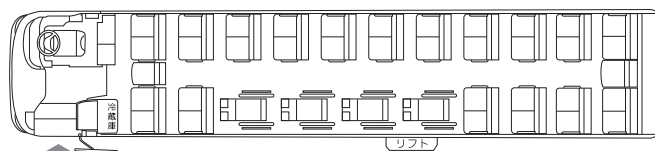

# Clover7011

乗車定員: 43 ~ 34 名 (車椅子席: 最大 8 席)

NISSAN SPACEARROW

全長: 1199 cm 全幅: 249 cm 全高: 347 cm

Lift for Wheelchair

※車いす一台あたり 100 cm 基準

**Type 1** ⊕ 車椅子 1 名設定  
43 人乗り【座席 41 + 補助席 1 + 車椅子席 1】

180 cm 以内

**Type 4** ⊕ 車椅子 4 名設定  
40 人乗り【座席 35 + 補助席 1 + 車椅子席 4】

440 cm 以内

**Type 7** ⊕ 車椅子 7 名設定  
35 人乗り【座席 27 + 補助席 1 + 車椅子席 7】

**Type 2** ⊕ 車椅子 2 名設定  
42 人乗り【座席 39 + 補助席 1 + 車椅子席 2】

270 cm 以内

**Type 5** ⊕ 車椅子 5 名設定  
37 人乗り【座席 31 + 補助席 1 + 車椅子席 5】

**Type 8** ⊕ 車椅子 8 名設定  
34 人乗り【座席 25 + 補助席 1 + 車椅子席 8】

**Type 3** ⊕ 車椅子 3 名設定  
41 人乗り【座席 37 + 補助席 1 + 車椅子席 3】

350 cm 以内

**Type 6** ⊕ 車椅子 6 名設定  
36 人乗り【座席 29 + 補助席 1 + 車椅子席 6】