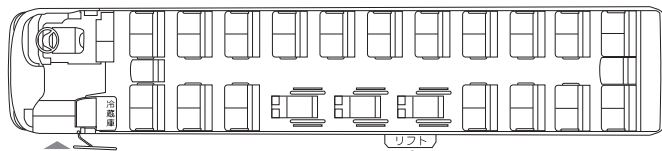

# Clover7011

乗車定員: 43 ~ 34 名 (車椅子席: 最大 8 席)

NISSAN SPACEARROW

全長: 1199 cm 全幅: 249 cm 全高: 347 cm

Lift for Wheelchair

※車いす一台あたり 100 cm 基準

**Type 1** ⊕ 車椅子 1 名設定  
43 人乗り【座席 41 + 補助席 1 + 車椅子席 1】

180 cm 以内

**Type 4** ⊕ 車椅子 4 名設定  
40 人乗り【座席 35 + 補助席 1 + 車椅子席 4】

440 cm 以内

**Type 7** ⊕ 車椅子 7 名設定  
35 人乗り【座席 27 + 補助席 1 + 車椅子席 7】

**Type 2** ⊕ 車椅子 2 名設定  
42 人乗り【座席 39 + 補助席 1 + 車椅子席 2】

270 cm 以内

**Type 5** ⊕ 車椅子 5 名設定  
37 人乗り【座席 31 + 補助席 1 + 車椅子席 5】

**Type 8** ⊕ 車椅子 8 名設定  
34 人乗り【座席 25 + 補助席 1 + 車椅子席 8】

**Type 3** ⊕ 車椅子 3 名設定  
41 人乗り【座席 37 + 補助席 1 + 車椅子席 3】

350 cm 以内

**Type 6** ⊕ 車椅子 6 名設定  
36 人乗り【座席 29 + 補助席 1 + 車椅子席 6】