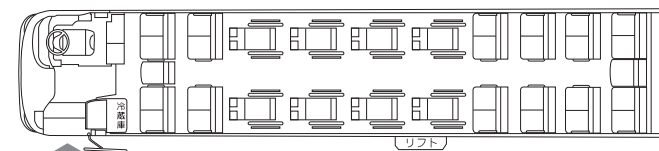

# Clover7011

乗車定員: 43 ~ 34 名 (車椅子席: 最大 8 席)

NISSAN SPACEARROW

全長: 1199 cm 全幅: 249 cm 全高: 347 cm

Lift for Wheelchair

※車いす一台あたり 100 cm 基準

**Type 1** ⊕ 車椅子 1 名設定  
43 人乗り【座席 41 + 補助席 1 + 車椅子席 1】

180 cm 以内

**Type 4** ⊕ 車椅子 4 名設定  
40 人乗り【座席 35 + 補助席 1 + 車椅子席 4】

440 cm 以内

**Type 7** ⊕ 車椅子 7 名設定  
35 人乗り【座席 27 + 補助席 1 + 車椅子席 7】

**Type 2** ⊕ 車椅子 2 名設定  
42 人乗り【座席 39 + 補助席 1 + 車椅子席 2】

270 cm 以内

**Type 5** ⊕ 車椅子 5 名設定  
37 人乗り【座席 31 + 補助席 1 + 車椅子席 5】

**Type 8** ⊕ 車椅子 8 名設定  
34 人乗り【座席 25 + 補助席 1 + 車椅子席 8】

**Type 3** ⊕ 車椅子 3 名設定  
41 人乗り【座席 37 + 補助席 1 + 車椅子席 3】

350 cm 以内

**Type 6** ⊕ 車椅子 6 名設定  
36 人乗り【座席 29 + 補助席 1 + 車椅子席 6】