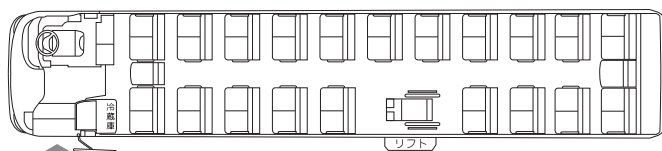

# Clover7011

乗車定員: 43 ~ 34 名 (車椅子席: 最大 8 席)

NISSAN SPACEARROW

全長: 1199 cm 全幅: 249 cm 全高: 347 cm

Lift for Wheelchair

※車いす一台あたり 100 cm 基準

**Type 1** ⊕ 車椅子 1 名設定  
43 人乗り【座席 41 + 補助席 1 + 車椅子席 1】

180 cm 以内

**Type 4** ⊕ 車椅子 4 名設定  
40 人乗り【座席 35 + 補助席 1 + 車椅子席 4】

440 cm 以内

**Type 7** ⊕ 車椅子 7 名設定  
35 人乗り【座席 27 + 補助席 1 + 車椅子席 7】

**Type 2** ⊕ 車椅子 2 名設定  
42 人乗り【座席 39 + 補助席 1 + 車椅子席 2】

270 cm 以内

**Type 5** ⊕ 車椅子 5 名設定  
37 人乗り【座席 31 + 補助席 1 + 車椅子席 5】

**Type 8** ⊕ 車椅子 8 名設定  
34 人乗り【座席 25 + 補助席 1 + 車椅子席 8】

**Type 3** ⊕ 車椅子 3 名設定  
41 人乗り【座席 37 + 補助席 1 + 車椅子席 3】

350 cm 以内

**Type 6** ⊕ 車椅子 6 名設定  
36 人乗り【座席 29 + 補助席 1 + 車椅子席 6】